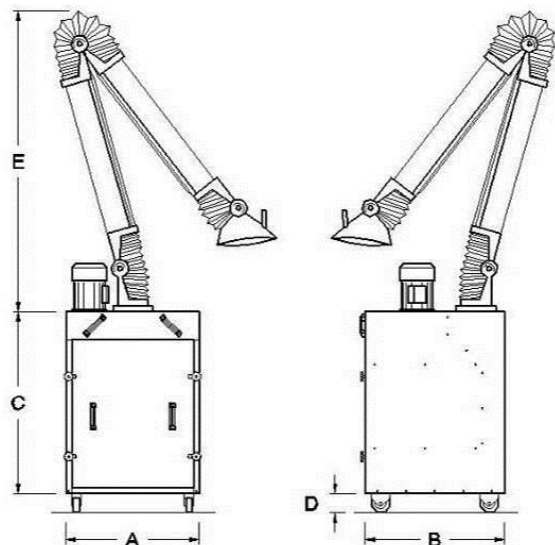

## ASPIRATORE CARRELLATO CON BRACCIO MODELLO ECO

DIMENSIONI (mm)	
A	600
B	600
C	1.020
D	50
E	1.600 circa

CARBONE ATTIVO 1 BRACCIO	
Potenza motore	1,5 CV
Potenza assorbita	1,1 kW
Giri/min.	2.800
Motore	380 V - B5 - 50 Hz - IP 55
Rumorosità	74 dB (A)
Tipo Ventilatore	SERIE U 552
Cilindro con carbone	N° 1 Ø320/200 x H = 470 mm.
Peso carbone	Kg. 13
Braccio aspirante	N° 1 Ø150 x Lu = 3000 mm.
Apparecchiatura elettrica	Interruttore elettrico marcia e arresto

### OPTIONAL

- LETTORE DI PRESSIONE DIFFERENZIALE CON SEGNALAZIONE DI ALLARME (RELE')
- MOTORE MONOFASE 220 V - 2F - B5 - 50 HZ - IP 55

### EVENTUALI RICAMBI

- Carbone attivo
- Cilindro Ø 330/260 x H500
- Interruttore elettrico in cassetta